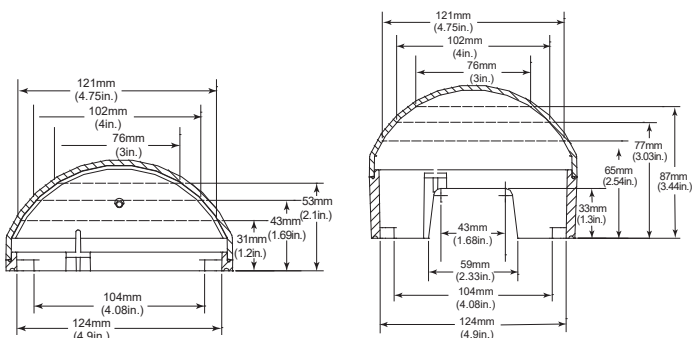

EXTERNAL DIMENSIONS (mm):

Mounting Option	Height	Width	Depth
Flush	207	137	68
Surface	207	137	105

OPTIONAL BACK SPACER
SEK-4000-PC-TP TOP PART RECESSED

OPTIONAL GASKETS